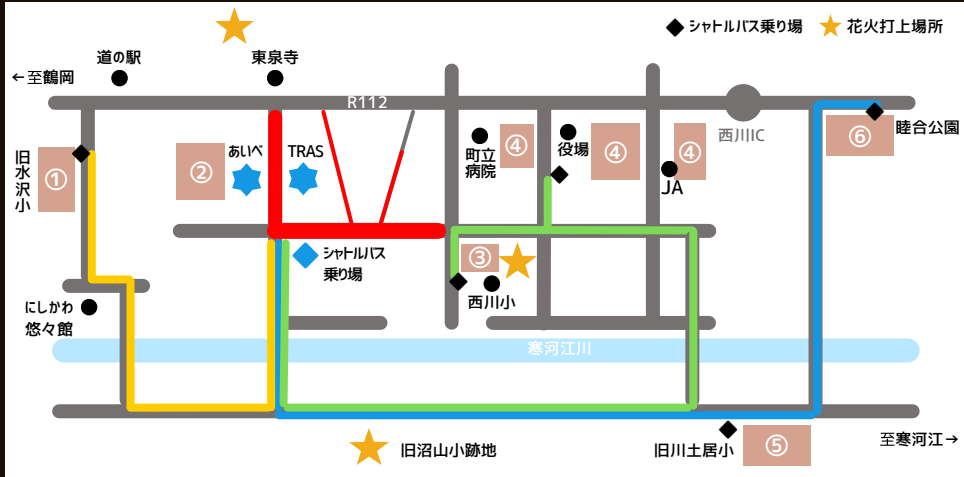

## 会場までのアクセス

- 山形自動車道 西川ICから車で約5分
- JR左沢線 寒河江駅から車で約20分

### シャトルバス

始発便 15:30 最終便 21:30

15~20分間隔で、各駐車場と会場(シャトルバス乗り場)を往復します。

- 水沢ルート…旧水沢小学校 ⇄ 会場
- 睦合ルート…睦合公園 ⇄ 旧川土居小学校 ⇄ 会場
- 役場ルート…西川小学校 ⇄ 西川町役場 ⇄ 会場

ペンコレット

# 会場マップ

国道112号

セブンイレブン

あいペ

総合受付

来賓・協賛  
町民観覧席

町民体育館

TRAS

# スタンプラリー

会場内に設置されたスタンプを集めると、  
総合受付でガッさんクリアファイルプレゼント！

① あいペ	② 町民体育館
③ TRAS	④ 総合受付