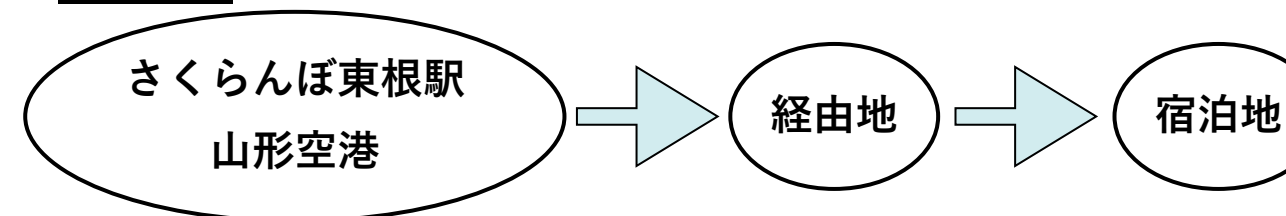

3. 月山ライナーを降車する際に、現金またはPayPayでお支払いください。

⚠️ ご注意 ⚠️ 月山ライナーは、「定期路線バス」ではありません。ご予約があった場合にのみ運行いたします。

※裏面に時刻表を記載しております※

《通常パターン》

《経由地パターン》 ※経由地の詳細は裏面をご覧ください※

往路

復路

- ① さくらんぼ東根駅or山形空港から乗車します。
 - ② 経由地で降車する際に宿泊地までの料金を一括でお支払いいただきます。
- ※経由地で乗降できるのは1か所のみとなりますのでご注意ください。
また、駅or空港から宿泊地の間で再度引き返すことはできません。