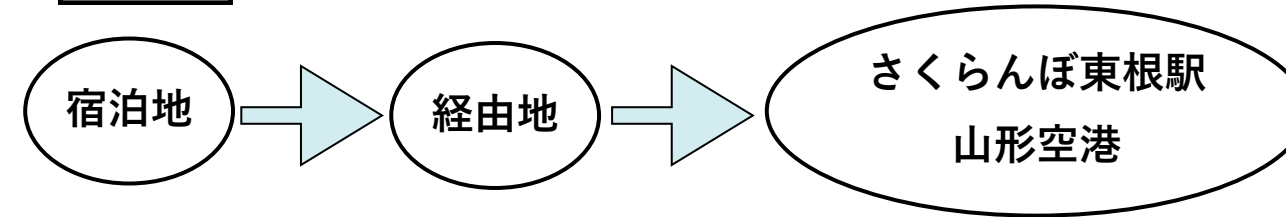

3. 月山ライナーを降車する際に、現金またはPayPayでお支払いください。

⚠️ ご注意 ⚠️ 月山ライナーは、「定期路線バス」ではありません。ご予約があった場合にのみ運行いたします。

※裏面に時刻表を記載しております※

《通常パターン》

《経由地パターン》 ※経由地の詳細は裏面をご覧ください※

往路

復路

- ① さくらんぼ東根駅or山形空港から乗車します。
 - ② 経由地で降車する際に宿泊地までの料金を一括でお支払いいただきます。
- ※経由地で乗降できるのは1か所のみとなりますのでご注意ください。
また、駅or空港から宿泊地の間で再度引き返すことはできません。