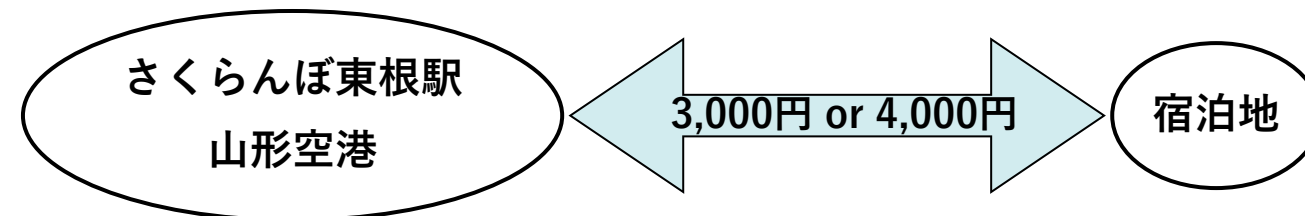

《通常パターン》

《経由地パターン》 ※経由地の詳細は裏面をご覧ください※

往路